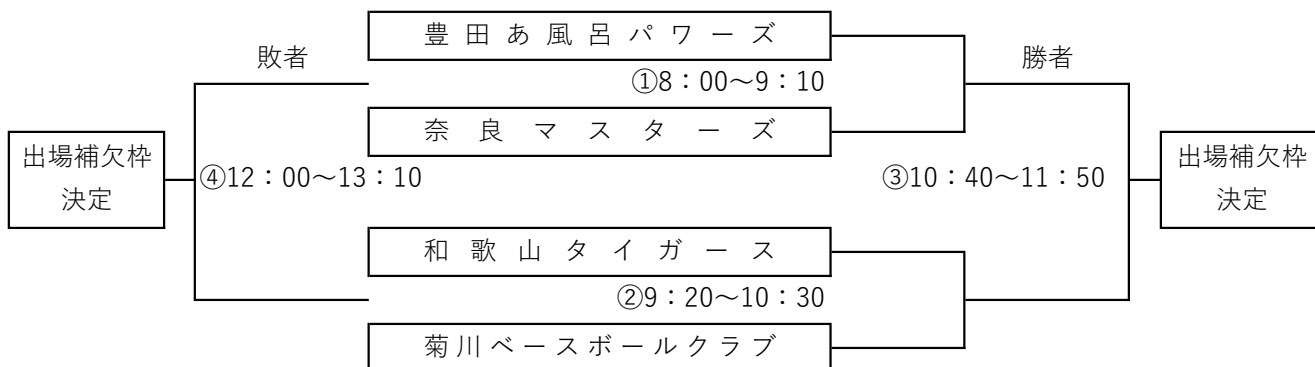

第10回 おじいちゃんの甲子園大会

4月26日 地区予選会 (B級大会)

奈良県大宇陀健民グラウンド (〒633-2115 宇陀市大宇陀西山、ナビ無し)

* 当日、国道166号線信号交差点に大会看板を設置しております。

* 駐車場は (グラウンド横にあります) 午前6時30分から解放)

* B級・C級大会は参加チームで 塁審、ボールボーイを担当してください。

還暦の部 (70分過ぎたら次の回に入らない)

A 面 (駐車場側) 第1試合開始 7時50分～

還暦の部 (70分過ぎたら次の回に入らない)

B 面 (駐車場側) 第1試合開始 8時～

古希の部 (70分過ぎたら次の回に入らない リーグ戦方式)

A 面 第1試合開始 13時10分～